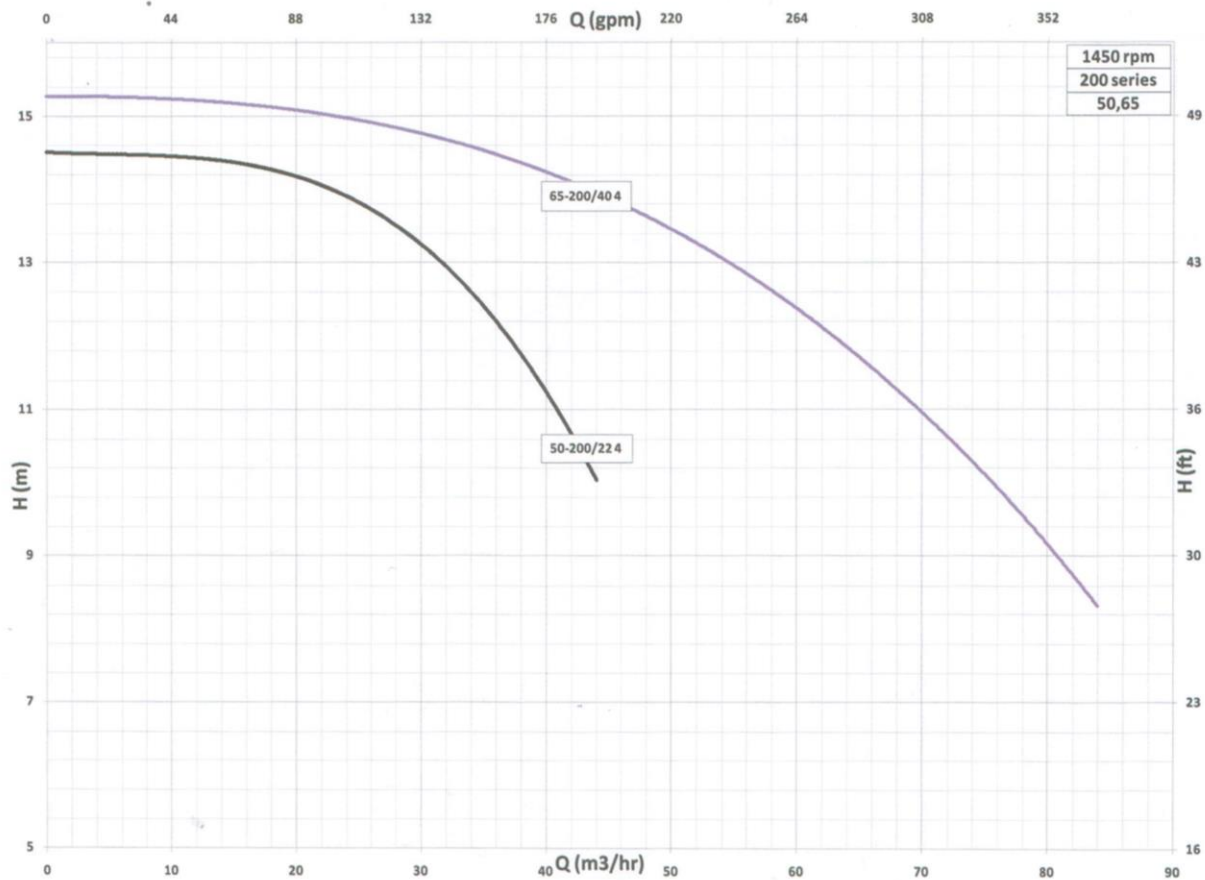

کالا صنعتی تنها یک فروشگاه نیست!

آموزش، انتخاب، خرید

جدول مشخصات اتابلوک های 1450rpm

Etabloc Pump		Pump Dimension(mm)															
Etabloc G 65-125/114	45	80	65	180	160	496	100	95	92	184	212	212	208	142	182	14	11
Etabloc G 65-125/154	47	80	65	180	160	496	100	95	92	184	212	212	208	142	182	14	11
Etabloc G 65-160/224	62	80	65	200	160	535	100	95	108	204	234	212	280	160	200	14	11
Etabloc G 65-200/404	99	80	65	225	180	537	100	95	103	204	234	250	320	195	235	14	11
Etabloc G 65-250/554	118	80	65	250	200	637	100	120	124	252	282	280	360	225	270	18	11
Etabloc G 65-250/754	127	80	65	250	200	637	100	120	121	252	282	280	360	225	270	18	11
Etabloc G 65-315/1104	151	80	65	280	225	780	125	120	138	340	369	315	400	264	309	18	11

Electrical Data				
54	2.7	380Y	1.1	1450
54	3.7	380Y	1.5	1450
54	5.15	380Y	2.2	1450
54	8.7	380Δ	4	1450
54	12	380Δ	5.5	1450
54	16.2	380Δ	7.5	1450
54	22.6	380Δ	11	1450

منحنی های همپوشانی الکتروپمپ ها

منحنی‌های همپوشانی الکتروپمپ‌ها